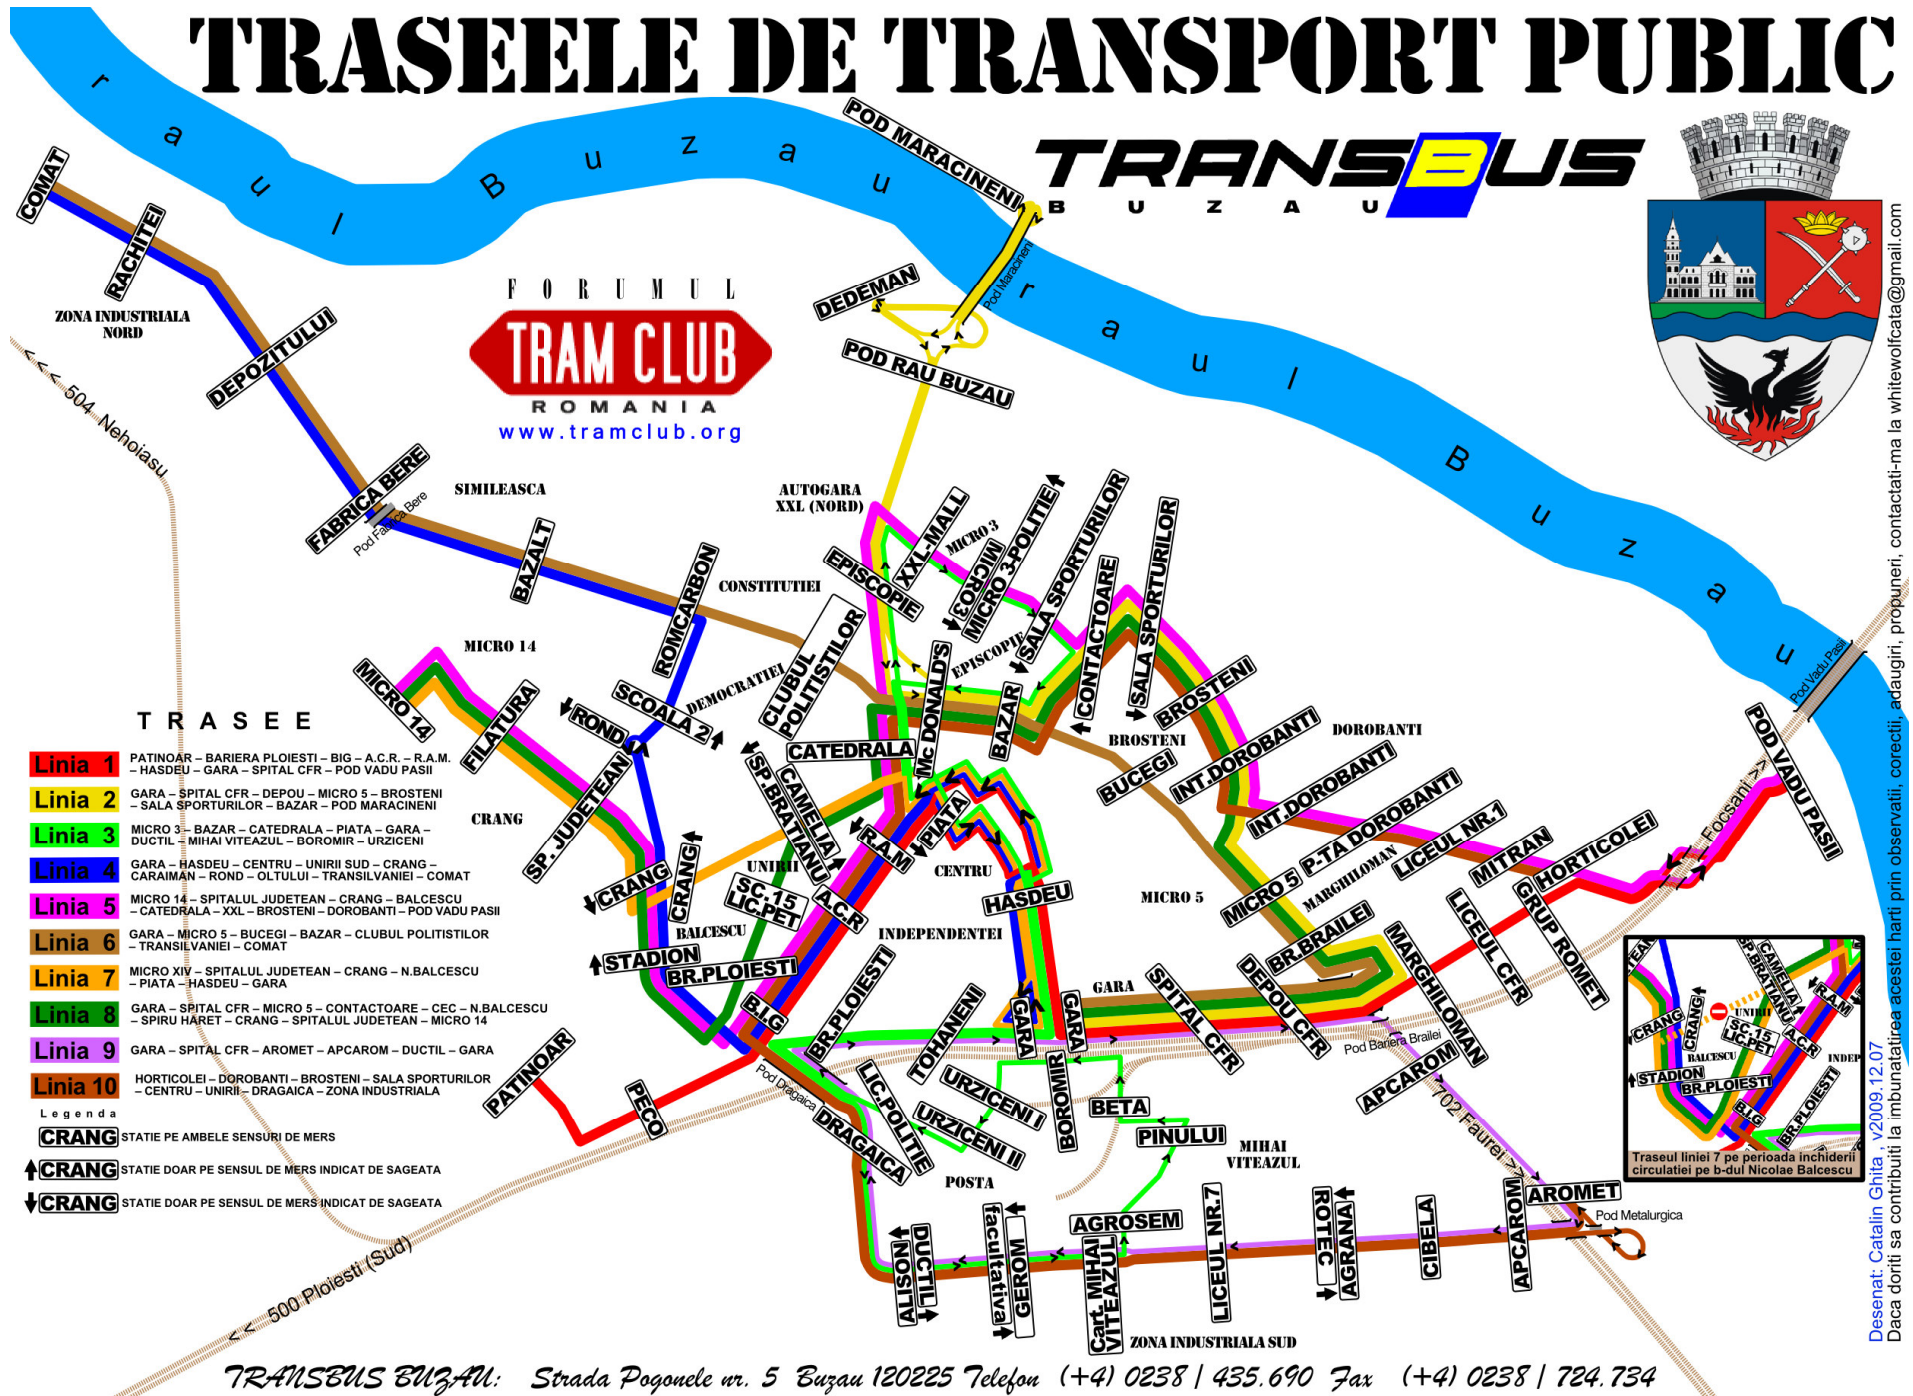

# TRASEELE DE TRANSPORT PUBLIC

## TRASEE

- Linia 1** PATINOAR – BARIERA PLOIESTI – BIG – A.C.R. – R.A.M. – HASDEU – GARA – SPITAL CFR – POD VADU PASII
- Linia 2** GARA – SPITAL CFR – DEPOU – MICRO 5 – BROSTENI – SALA SPORTURILOR – BAZAR – POD MARACINENI
- Linia 3** MICRO 3 – BAZAR – CATEDRALA – PIATA – GARA – DUCTIL – MIHAI VITEAZUL – BOROMIR – URZICENI
- Linia 4** GARA – HASDEU – CENTRU – UNIRII SUD – CRANG – CARAIMAN – ROND – OLTULUI – TRANSILVANIEI – COMAT
- Linia 5** MICRO 14 – SPITALUL JUDETEAN – CRANG – BALCESCU – CATEDRALA – XXL – BROSTENI – DOROBANTI – POD VADU PASII
- Linia 6** GARA – MICRO 5 – BUCEGI – BAZAR – CLUBUL POLITISTILOR – TRANSILVANIEI – COMAT
- Linia 7** MICRO XIV – SPITALUL JUDETEAN – CRANG – N.BALCESCU – PIATA – HASDEU – GARA
- Linia 8** GARA – SPITAL CFR – MICRO 5 – CONTACTOARE – CEC – N.BALCESCU – SPIRU HARET – CRANG – SPITALUL JUDETEAN – MICRO 14
- Linia 9** GARA – SPITAL CFR – AROMET – APCAROM – DUCTIL – GARA
- Linia 10** HORTICOLEI – DOROBANTI – BROSTENI – SALA SPORTURILOR – CENTRU – UNIRII – DRAGAICA – ZONA INDUSTRIALA

- Legenda
- CRANG** STATIE PE AMBELE SENSURI DE MERS
  - ↑CRANG** STATIE DOAR PE SENSUL DE MERS INDICAT DE SAGEATA
  - ↓CRANG** STATIE DOAR PE SENSUL DE MERS INDICAT DE SAGEATA

TRANSBUS BUZAU: Strada Pogonele nr. 5 Buzău 120225 Telefon (+4) 0238 | 435.690 Fax (+4) 0238 | 724.734